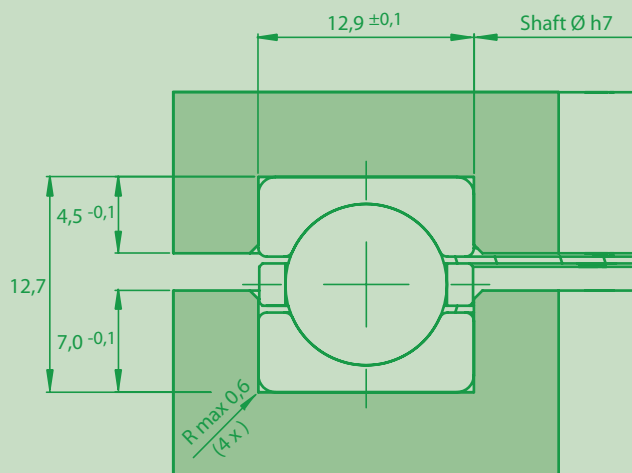

Axial-Ball thrust bearing PBAD

**Fitted dimensions**

**Bearing dimensions**

**Table of dimensions (Type series PBAD)**

KMF-type <sup>1)</sup>	Bearing dimension			Basic load ratings		Mass	Limiting speeds
				Axial			
	d		D	Dyn.	Stat.		
	mm	inch	mm	C <sub>a</sub>	C <sub>oa</sub>		
			kN	kN	kg	n <sub>G grease</sub>	min <sup>-1</sup>
PBAD 070	177,80	7	203,2	36,7	208,0	0,557	860
PBAD 075	190,50	7 ½	215,9	37,9	224,0	0,594	800
PBAD 080	203,20	8	228,6	38,7	238,0	0,631	750
PBAD 085	215,90	8 ½	241,3	39,3	252,0	0,668	710
PBAD 090	228,60	9	254,0	40,5	270,0	0,705	670
PBAD 095	241,30	9 ½	266,7	41,4	282,0	0,742	630
PBAD 100	254,00	10	279,4	41,4	296,0	0,779	600
PBAD 105	266,70	10 ½	292,1	43,1	314,0	0,816	570
PBAD 110	279,40	11	304,8	43,1	326,0	0,853	550
PBAD 115	292,10	11 ½	317,5	43,9	340,0	0,891	520
PBAD 120	304,80	12	330,2	44,7	358,0	0,928	500
PBAD 130	330,20	13	355,6	46,3	384,0	1,002	460