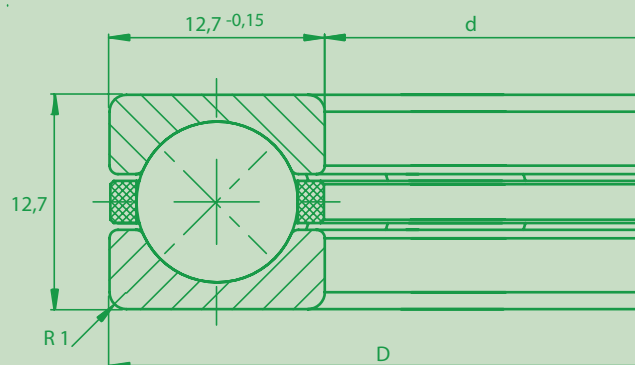

Axial-Ball thrust bearing PBAD

**Fitted dimensions**

**Bearing dimensions**

**Table of dimensions (Type series PBAD)**

KMF-type <sup>1)</sup>	Bearing dimension			Basic load ratings		Mass	Limiting speeds
				Axial			
	d		D	Dyn.	Stat.		
	mm	inch	mm	C <sub>a</sub>	C <sub>oa</sub>		
			kN	kN	kg	n <sub>G grease</sub>	min <sup>-1</sup>
PBAD 070	177,80	7	203,2	36,7	208,0	0,557	860
PBAD 075	190,50	7 ½	215,9	37,9	224,0	0,594	800
PBAD 080	203,20	8	228,6	38,7	238,0	0,631	750
PBAD 085	215,90	8 ½	241,3	39,3	252,0	0,668	710
PBAD 090	228,60	9	254,0	40,5	270,0	0,705	670
PBAD 095	241,30	9 ½	266,7	41,4	282,0	0,742	630
PBAD 100	254,00	10	279,4	41,4	296,0	0,779	600
PBAD 105	266,70	10 ½	292,1	43,1	314,0	0,816	570
PBAD 110	279,40	11	304,8	43,1	326,0	0,853	550
PBAD 115	292,10	11 ½	317,5	43,9	340,0	0,891	520
PBAD 120	304,80	12	330,2	44,7	358,0	0,928	500
PBAD 130	330,20	13	355,6	46,3	384,0	1,002	460